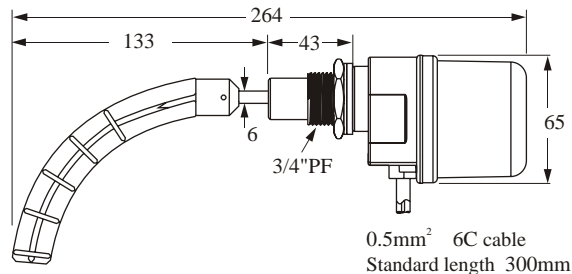

SE280 CRH

Order No. SE280 CRH

SCIMITAR TYPE
PADDLE

- Horizontal mounting
- Weight : 0.42 kg

Paddle Introduction (Mini)

Fiammengo srl.