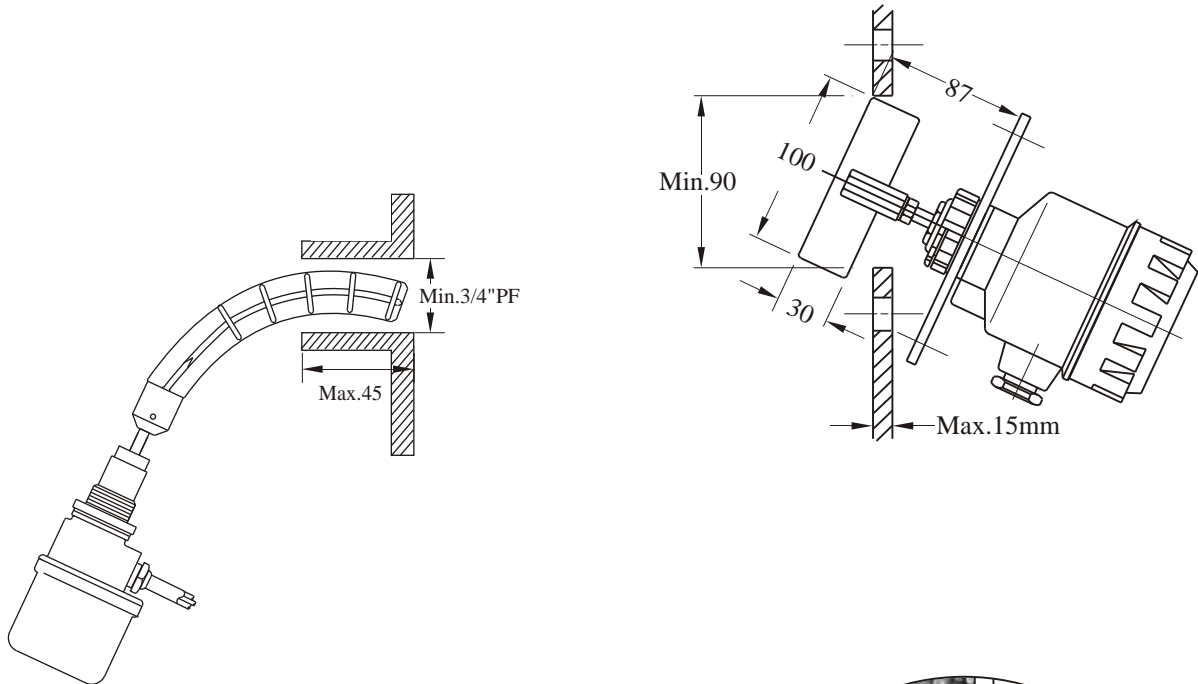

Ejemplo de montaje

EJEMPLO DE MONTAJE EN TANQUES