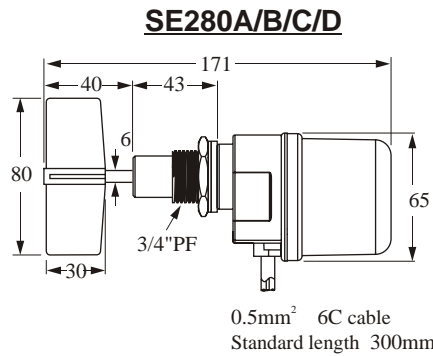

SENSORES DE NIVEL A PALETAS ROTATIVAS

Power source : (A)110Vac,(B)220Vac,(C)240Vac,
(D)24Vac, 50/60Hz

Power consumption : 1.5W

Contact capacity : 3A/250Vac

Rotary speed : 1 R.P.M.

Protection/ material : IP65 / PC

Temp. : -20 C ~ 70 C

Cable length : 30cm (available for custom length)

Torque : 30 ~100 g-cm

Specific gravity : 0.3g/cm³ (20Lb/ft³)

Order No. SE280A/B/C/D

CROSS-LIKE 4
BLADE PADDLE

- Horizontal mounting
- Weight : 0.42 kg