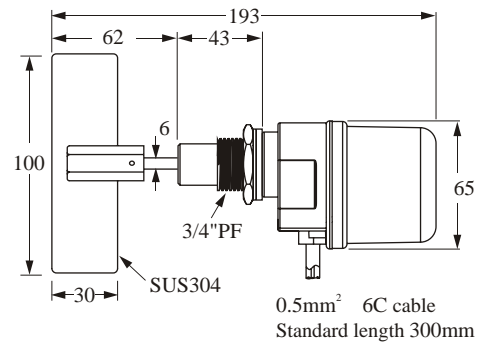

SE280 CRI

Order No. SE280 CRI

RECTANGLE 100 30
SUS304 PADDLE

- Horizontal mounting
- Weight : 0.48 kg