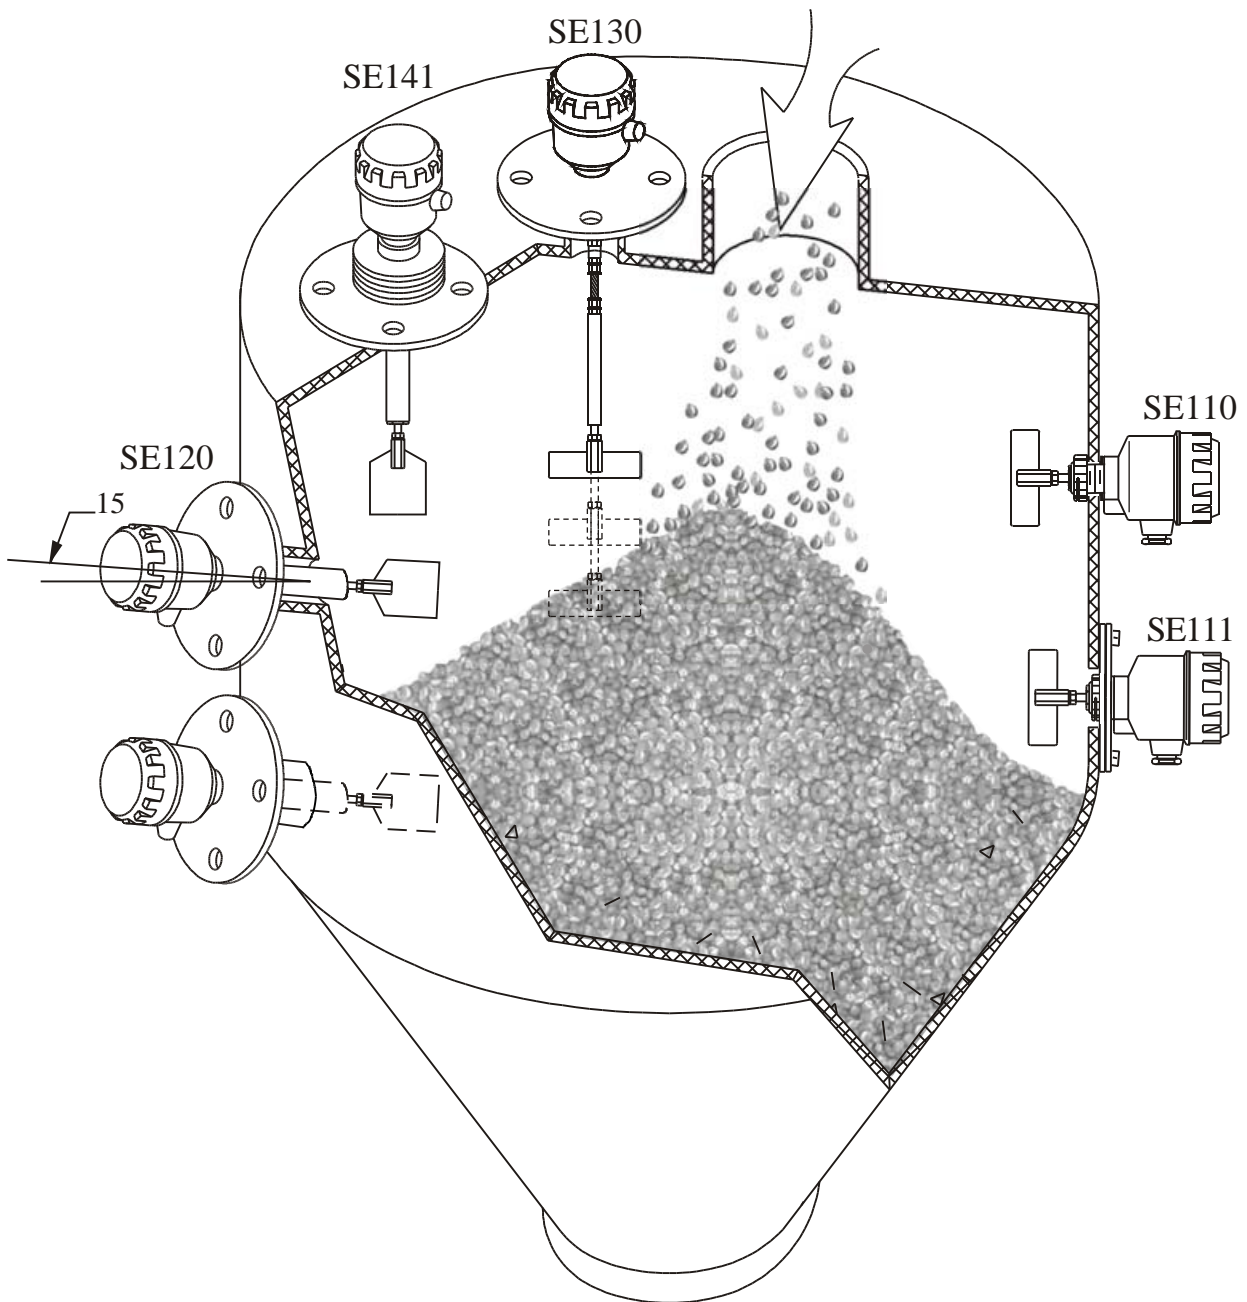

EJEMPLO

EJEMPLO DE INSTALACION EN SILOS

Fiammengo srl.

Blanco Encalada 1190 - (B1768BIP) - Villa Madero,
Prov. de Buenos Aires, Argentina.
Telefax: (+54 11) 4454 8343.
E-mail: ventas@fiammengo.com.ar